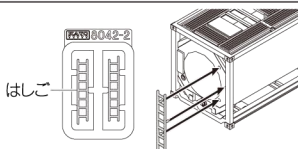

ISOタンクコンテナ(日陸 / INTERFLOW) 2個入

KATOのコンテナ貨車に簡単に載せ替え可能で、
バラエティ豊かなコンテナ列車をお楽しみいただけます。

■はしごの取り付け方

付属のはしごは、カッターナイフなどで切り残しがないようていねいにカットして、図の位置に取り付けてください。切り離す際は、手指などを傷つけないよう十分にご注意ください。

■貨車への積載について

はしごがない面が進行方向です。

●2個積載時